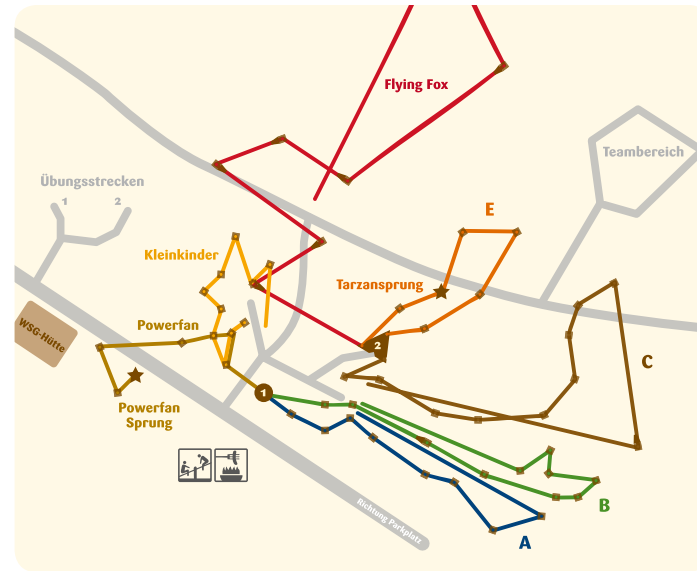

Alles auf einen Blick

Die Fakten

Unsere Kletterpreise:

Erwachsene (ab 18 Jahren)	22,- Euro
Jugendliche (14–17 Jahre)	20,- Euro
Kinder (6–13 Jahre)	16,- Euro

Ermäßigung 3,- Euro
Für Familien ab 3 Personen und Gruppen ab 10 Personen oder mit Nachweis für Schüler ab 18 Jahren, Studenten, Arbeitslose, Rentner und Menschen mit Behinderung.

Kinderparcours (ab 3 Jahre) 8,- Euro/Stunde
Preisänderungen sind ausdrücklich vorbehalten.

Betreuungsschlüssel

Für ein professionell betreutes Klettern buchen Sie auf Wunsch einen unserer Trainer.

Unsere aktuellen Öffnungszeiten und Termine entnehmen Sie bitte unserer Homepage oder besuchen Sie uns auf Facebook.

Für Gruppen ab 15 Personen öffnen wir unsere Anlage selbstverständlich auch außerhalb der Öffnungszeiten.

Unsere Geschenk-Gutscheine erhalten Sie während den Öffnungszeiten oder per E-Mail-Bestellung.

Parcours A - der Einsteiger

9 abwechslungsreiche, einfache Übungen in 4 m Höhe
Ab 6 Jahren, empfohlene Körpergröße 1,30 m

Parcours B - der 2. Schritt

10 Elemente in einer Höhe zwischen 4 und 5 m
Ab 6 Jahren, empfohlene Körpergröße 1,30 m

Parcours C - verschlungene Pfade

11 spannende Kletter- und Balanceelemente in 8 m Höhe
Ab 10 Jahren, empfohlene Körpergröße 1,30 m

Parcours E - mit Arm und Mut

8 kraftraubende Elemente in 8 m Höhe
Ab 14 Jahren, empfohlene Körpergröße 1,40 m

Flying Fox Parcours - rasante Waldfahrt

Mit 8 Seilrutschen quer durch den Wald in bis zu 10 m Höhe
Ab 10 Jahren, empfohlene Körpergröße 1,40 m

Kleinkinderparcours - früh übt sich

10 Übungen für die Kleinsten
Für Kinder ab 3 Jahren bis zu einer Körpergröße von 1,40 m

PowerFan Parcours - der freie Fall

8 ansteigende Elemente von 4 bis 6 m mit finalem 13 m Sprung
Ab 8 Jahren, Sprung ab 14 Jahren, empfohlene Körpergröße 1,30 m

Wege zum Ziel